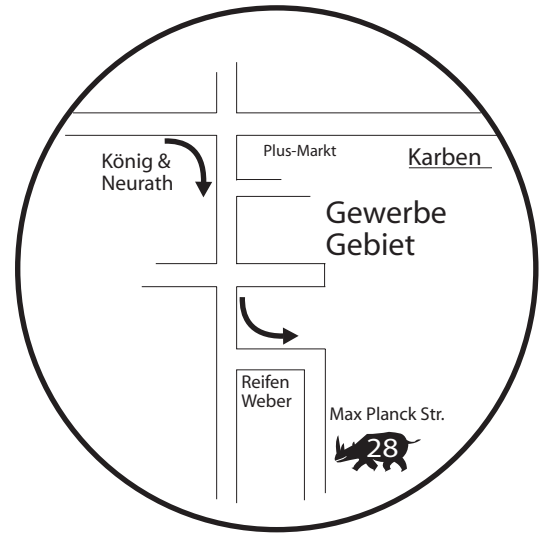

Max-Planck-Str. 28

D-61184 Karben

Tel.: 0 60 39 / 91 55 -0

Fax: 0 60 39 / 91 55 11

info@rhinodesign.de

www.rhinodesign.de

- Die B 3a bis zum Ende fahren, rechts abbiegen Richtung Karben (Groß-Karben)
- An der 4. Ampelkreuzung rechts abbiegen in die Industriestrasse (König & Neurath)
- Im Gewerbegebiet 3. Strasse links abbiegen (Reifen Weber)
- Rhino Design nach 500m auf der linken Seite